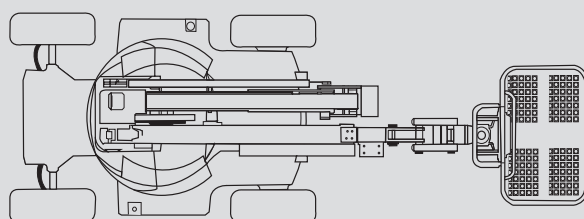

# PSG 120 D / 4WD

Max. radna visina	12,40 m
Max. visina podesta	10,40 m
Nosivost	230 kg
Max. radijus	6,60 m
Širina	1,90 m
Dužina	5,50 m
Visina	2,20 m
Dimenzije košare	1,50 x 0,80 m
Zglobna ruka košare	Da
Težina	5.620 kg
Pogon	Dizel
Pogon na 4 kotača	Da