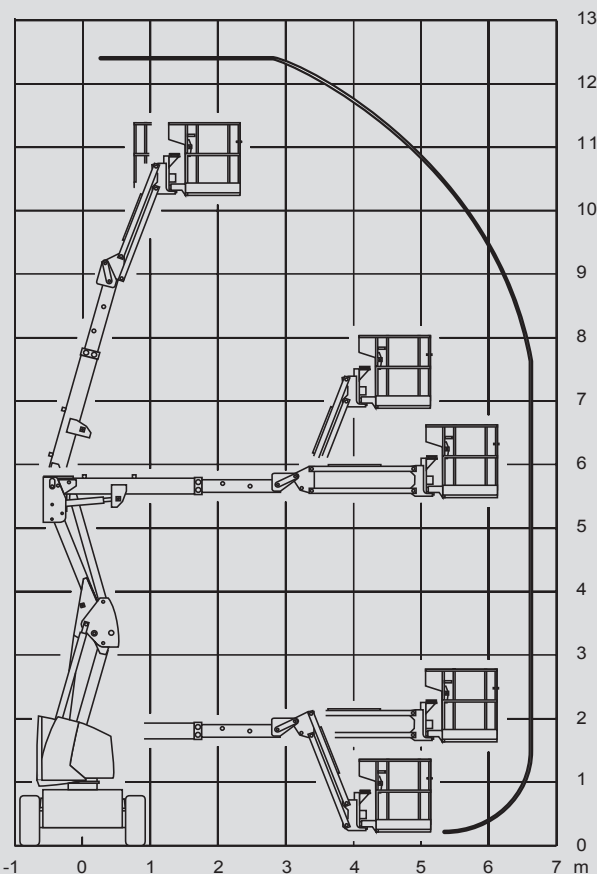

# PSG 120 D / 4WD

Max. radna visina	12,40 m
Max. visina podesta	10,40 m
Nosivost	230 kg
Max. radijus	6,60 m
Širina	1,90 m
Dužina	5,50 m
Visina	2,20 m
Dimenzije košare	1,50 x 0,80 m
Zglobna ruka košare	Da
Težina	5.620 kg
Pogon	Dizel
Pogon na 4 kotača	Da