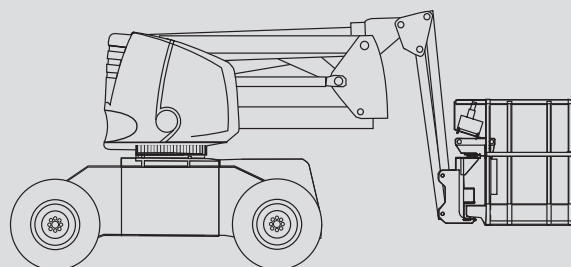

# PSG 120 D / 4WD

Max. radna visina	12,40 m
Max. visina podesta	10,40 m
Nosivost	230 kg
Max. radijus	6,60 m
Širina	1,90 m
Dužina	5,50 m
Visina	2,20 m
Dimenzije košare	1,50 x 0,80 m
Zglobna ruka košare	Da
Težina	5.620 kg
Pogon	Dizel
Pogon na 4 kotača	Da