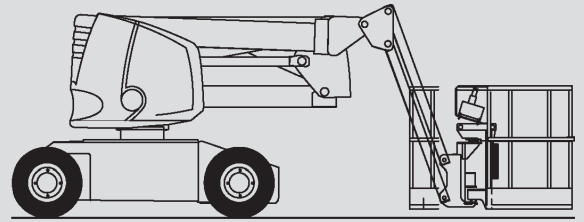

Zglobne platforme

PSG 120 E

Max. radna visina	12,00 m
Max. visina podesta	10,00 m
Nosivost	230 kg
Max. radijus	6,70 m
Širina	1,34 m
Dužina	5,43 m
Visina	1,99 m
Dimenzije košare	1,20 x 0,80 m
Zglobna ruka košare	Da
Težina	5.900 kg
Pogon	Električni
Pogon na 4 kotača	Ne