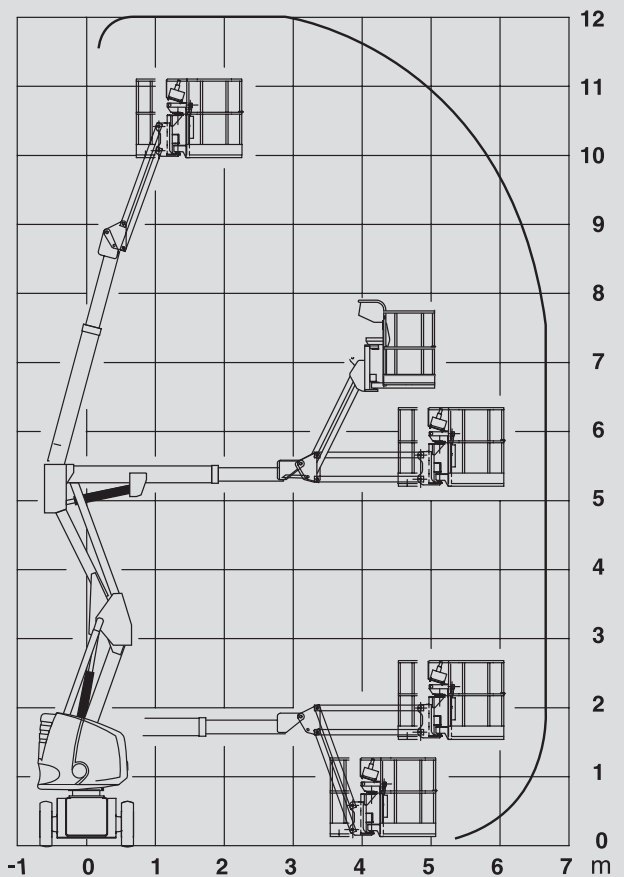

Zglobne platforme

PSG 120 E

Max. radna visina	12,00 m
Max. visina podesta	10,00 m
Nosivost	230 kg
Max. radijus	6,70 m
Širina	1,34 m
Dužina	5,43 m
Visina	1,99 m
Dimenzije košare	1,20 x 0,80 m
Zglobna ruka košare	Da
Težina	5.900 kg
Pogon	Električni
Pogon na 4 kotača	Ne