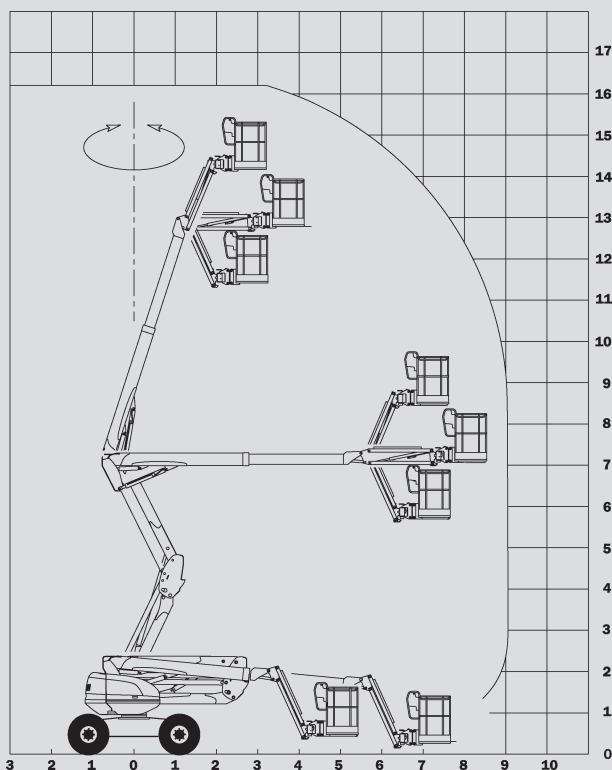

# PSG 160 D / 4WD

Max. radna visina	16,01 m
Max. visina podesta	14,01 m
Nosivost	230 kg
Max. radijus	8,30 m
Širina	2,30 m
Dužina	6,53 m
Visina	2,37 m
Dimenzije košare	1,80 x 0,80 m
Zglobna ruka košare	Da
Težina	6.160 kg
Pogon	Dizel
Pogon na 4 kotača	Da