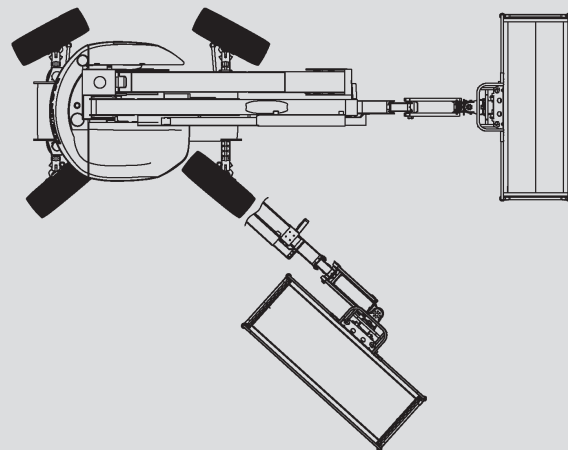

# PSG 160 D / 4WD

Max. radna visina	16,01 m
Max. visina podesta	14,01 m
Nosivost	230 kg
Max. radijus	8,30 m
Širina	2,30 m
Dužina	6,53 m
Visina	2,37 m
Dimenzije košare	1,80 x 0,80 m
Zglobna ruka košare	Da
Težina	6.160 kg
Pogon	Dizel
Pogon na 4 kotača	Da