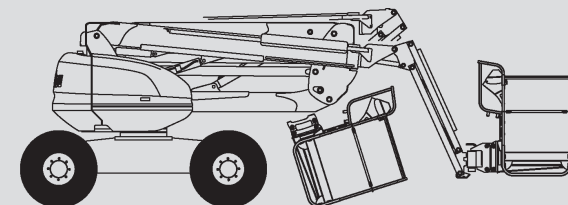

# PSG 160 D / 4WD

Max. radna visina	16,01 m
Max. visina podesta	14,01 m
Nosivost	230 kg
Max. radijus	8,30 m
Širina	2,30 m
Dužina	6,53 m
Visina	2,37 m
Dimenzije košare	1,80 x 0,80 m
Zglobna ruka košare	Da
Težina	6.160 kg
Pogon	Dizel
Pogon na 4 kotača	Da