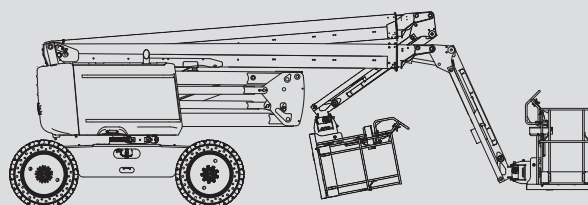

## Zglobne platforme

### PSG 200 D / 4WD

Max. radna visina	20,60 m
Max. visina podesta	18,60 m
Nosivost	230 kg
Max. radijus	12,20 m
Širina	2,42 m
Dužina	8,80 m
Visina	2,93 m
Dimenzije košare	1,83 x 0,80 m
Zglobna ruka košare	Da
Težina	9.600 kg
Pogon	Dizel
Pogon na 4 kotača	Da