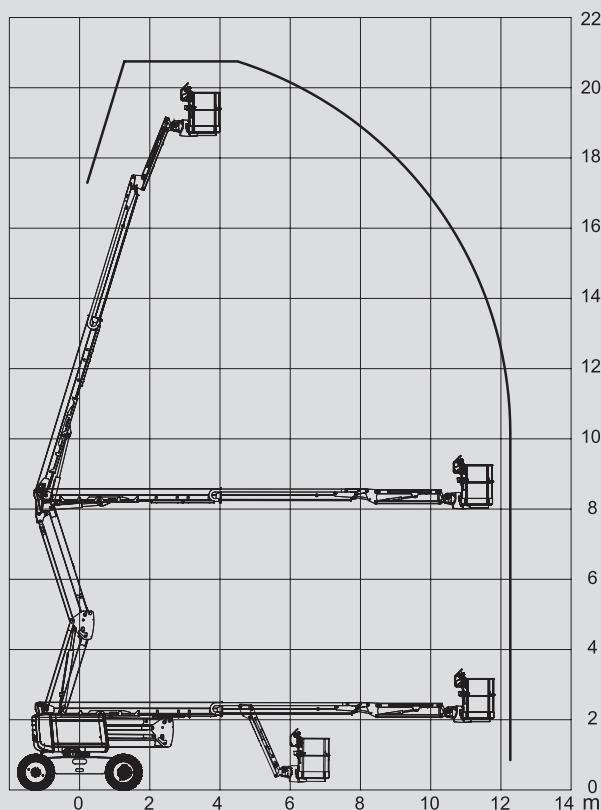

### PSG 200 D / 4WD

Max. radna visina	20,60 m
Max. visina podesta	18,60 m
Nosivost	230 kg
Max. radijus	12,20 m
Širina	2,42 m
Dužina	8,80 m
Visina	2,93 m
Dimenzije košare	1,83 x 0,80 m
Zglobna ruka košare	Da
Težina	9.600 kg
Pogon	Dizel
Pogon na 4 kotača	Da