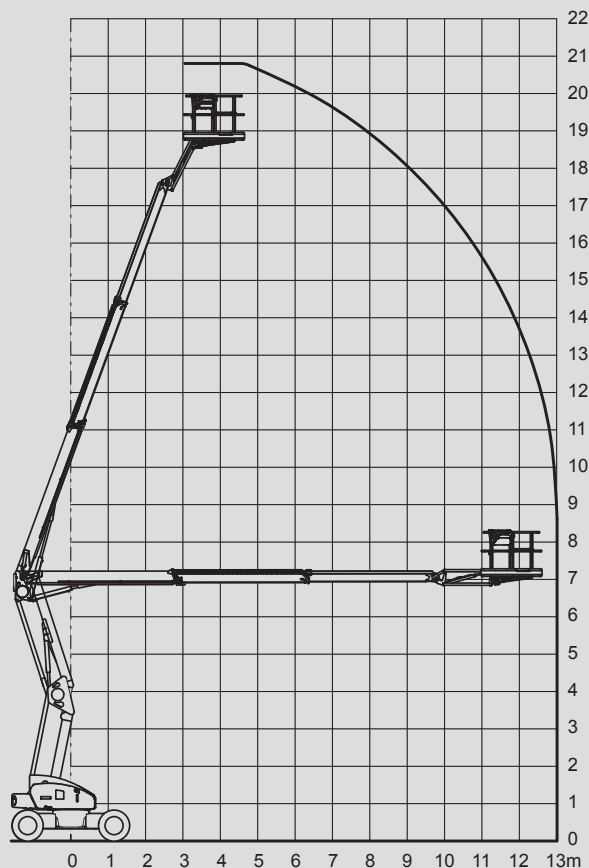

Zglobne platforme

PSG 210 H / 4WD

Max. radna visina	20,80 m
Max. visina podesta	18,80 m
Nosivost	250 kg
Max. radijus	13,00 m
Širina	2,27 m
Dužina	6,62 m
Visina	2,18 m
Dimenzije košare	1,80 x 0,80 m
Zglobna ruka košare	Da
Težina	6.640 kg
Pogon	Hybrid
Pogon na 4 kotača	Da