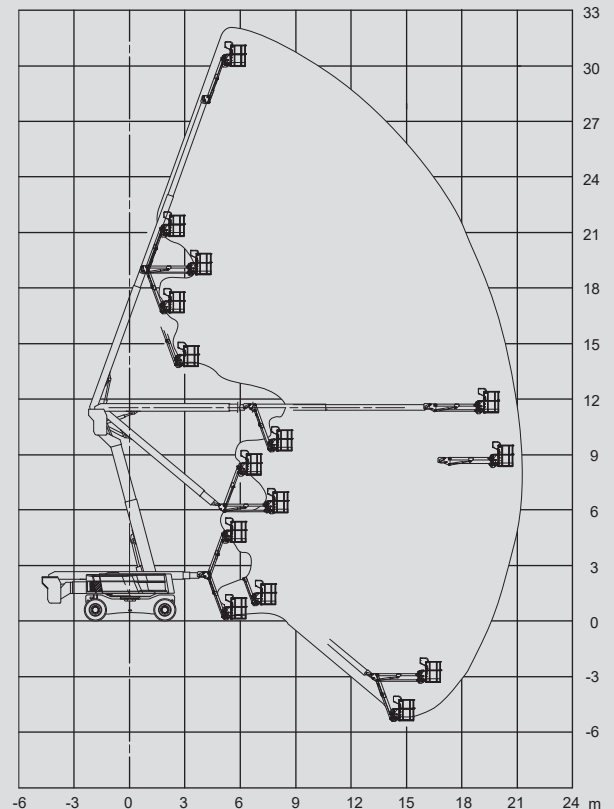

Za daljnje informacije obratite se prodajnom predstavniku ili kontaktirajte naš ured.

Podaci su informativnog karaktera i nisu obvezujući. Tehnički podaci su dobiveni od strane proizvođača. Zadržavamo pravo izmjene specifikacija i / ili modela bez predhodne najave.