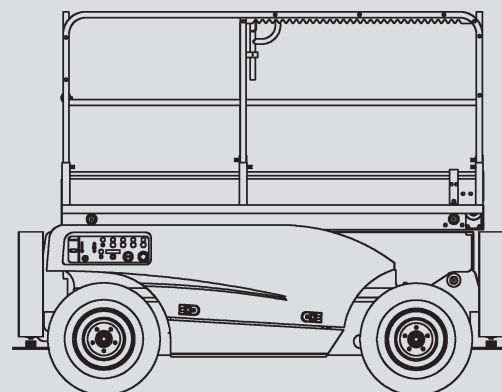

Škaraste platforme

PS 100 D / 4WD

Max. radna visina	10,15 m
Max. visina podesta	8,15 m
Nosivost	565 kg
Širina	1,80 m
Dužina	3,17 m
Visina	2,43 m
Visina (prolaza)	1,57 m
Dimenzije košare - složena	2,50 x 1,54 m
Dimenzije košare - raširena	3,70 x 1,54 m
Težina	3.440 kg
Pogon	Dizel
Stabilizator	Da
Crne gume	Da
Pogon na 4 kotača	Da