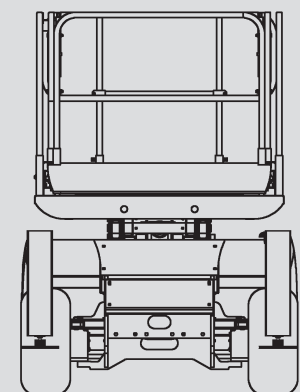

Škaraste platforme

PS 100 D / 4WD

Max. radna visina	10,15 m
Max. visina podesta	8,15 m
Nosivost	565 kg
Širina	1,80 m
Dužina	3,17 m
Visina	2,43 m
Visina (prolaza)	1,57 m
Dimenzije košare - složena	2,50 x 1,54 m
Dimenzije košare - raširena	3,70 x 1,54 m
Težina	3.440 kg
Pogon	Dizel
Stabilizator	Da
Crne gume	Da
Pogon na 4 kotača	Da