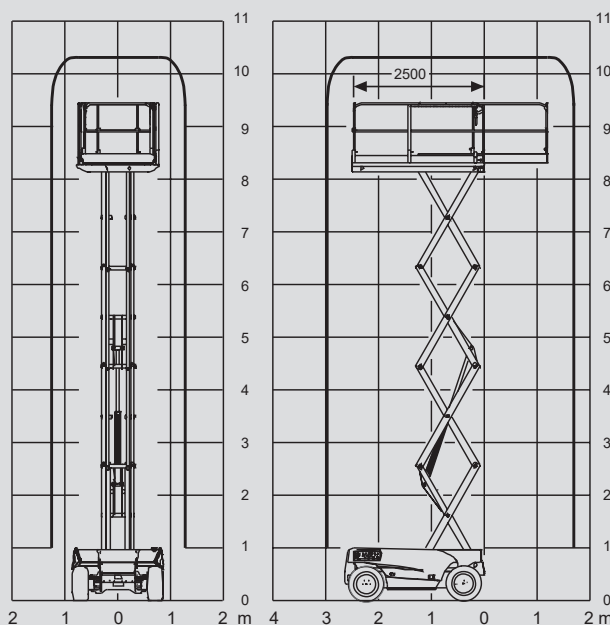

Za daljnje informacije obratite se prodajnom predstavniku ili kontaktirajte naš ured.

Podaci su informativnog karaktera i nisu obvezujući. Tehnički podaci su dobiveni od strane proizvođača. Zadržavamo pravo izmjene specifikacija i / ili modela bez predhodne najave.