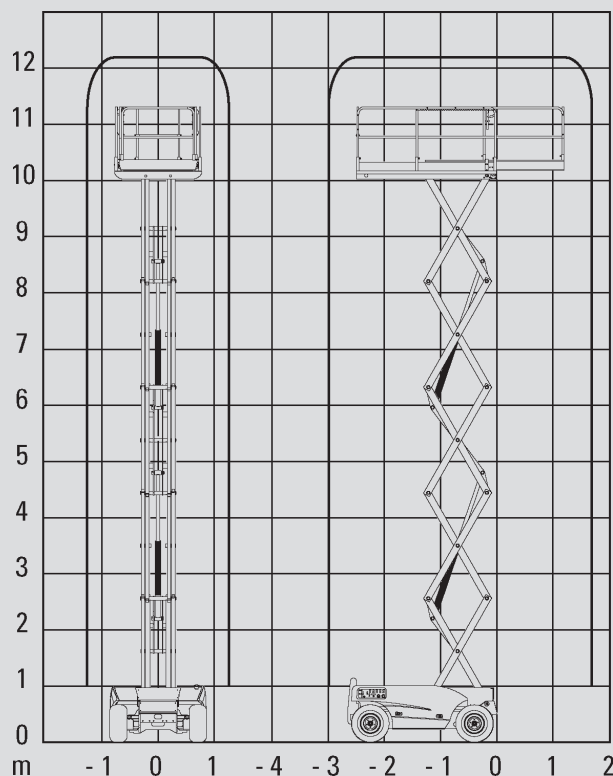

Škaraste platforme

PS 120 E

Max. radna visina	12,15 m
Max. visina podesta	10,15 m
Nosivost	450 kg
Širina	1,80 m
Dužina	2,65 m
Visina	2,54 m
Visina (prolaza)	1,60 m
Dimenzije košare - složena	2,50 x 1,54 m
Dimenzije košare - raširena	3,70 x 1,54 m
Težina	3.800 kg
Pogon	Električni
Stabilizator	Ne
Crne gume	Ne
Pogon na 4 kotača	Ne