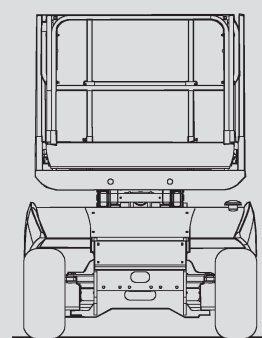

Škaraste platforme

PS 120 E

Max. radna visina	12,15 m
Max. visina podesta	10,15 m
Nosivost	450 kg
Širina	1,80 m
Dužina	2,65 m
Visina	2,54 m
Visina (prolaza)	1,60 m
Dimenzije košare - složena	2,50 x 1,54 m
Dimenzije košare - raširena	3,70 x 1,54 m
Težina	3.800 kg
Pogon	Električni
Stabilizator	Ne
Crne gume	Ne
Pogon na 4 kotača	Ne