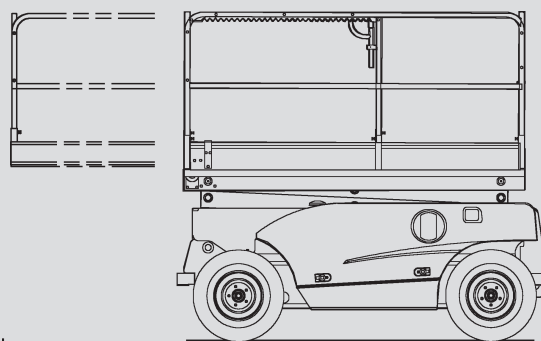

Škaraste platforme

PS 120 E

Max. radna visina	12,15 m
Max. visina podesta	10,15 m
Nosivost	450 kg
Širina	1,80 m
Dužina	2,65 m
Visina	2,54 m
Visina (prolaza)	1,60 m
Dimenzije košare - složena	2,50 x 1,54 m
Dimenzije košare - raširena	3,70 x 1,54 m
Težina	3.800 kg
Pogon	Električni
Stabilizator	Ne
Crne gume	Ne
Pogon na 4 kotača	Ne