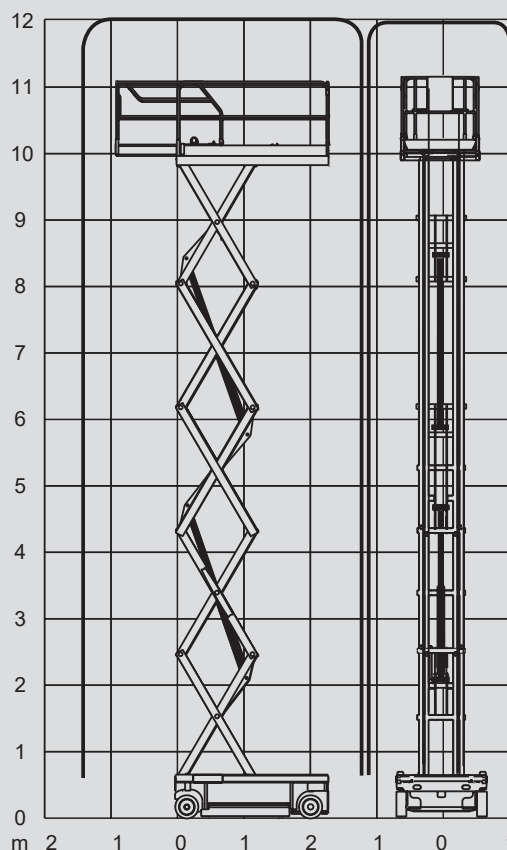

Škaraste platforme

PS 120 E

Max. radna visina	12,00 m
Max. visina podesta	10,00 m
Nosivost	300 kg
Širina	1,20 m
Dužina	2,45 m
Visina	2,38 m
Visina (prolaza)	1,53 m
Dimenzije košare - složena	2,30 x 1,20 m
Dimenzije košare - raširena	3,22 x 1,20 m
Težina	2.470 kg
Pogon	Električni
Stabilizator	Ne
Crne gume	Ne
Pogon na 4 kotača	Ne