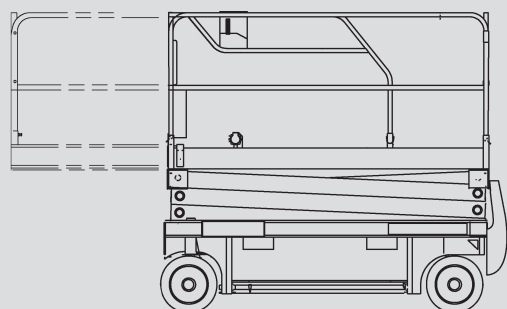

Škaraste platforme

PS 120 E

Max. radna visina	12,00 m
Max. visina podesta	10,00 m
Nosivost	300 kg
Širina	1,20 m
Dužina	2,45 m
Visina	2,38 m
Visina (prolaza)	1,53 m
Dimenzije košare - složena	2,30 x 1,20 m
Dimenzije košare - raširena	3,22 x 1,20 m
Težina	2.470 kg
Pogon	Električni
Stabilizator	Ne
Crne gume	Ne
Pogon na 4 kotača	Ne