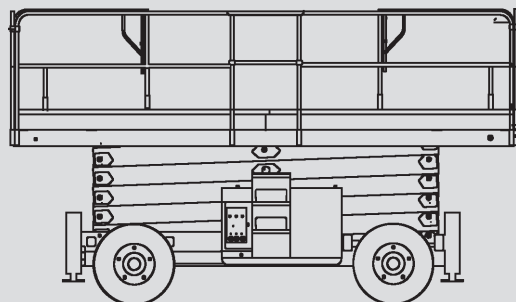

Škaraste platforme

PS 150 D / 4WD

Max. radna visina	15,00 m
Max. visina podesta	13,00 m
Nosivost	500 kg
Širina	2,25 m
Dužina	5,30 m
Visina	2,77 m
Visina (prolaza)	1,91 m
Dimenzije košare - složena	5,30 x 1,90 m
Dimenzije košare - raširena	7,30 x 1,90 m
Težina	6.530 kg
Pogon	Dizel
Stabilizator	Da
Crne gume	Da
Pogon na 4 kotača	Da