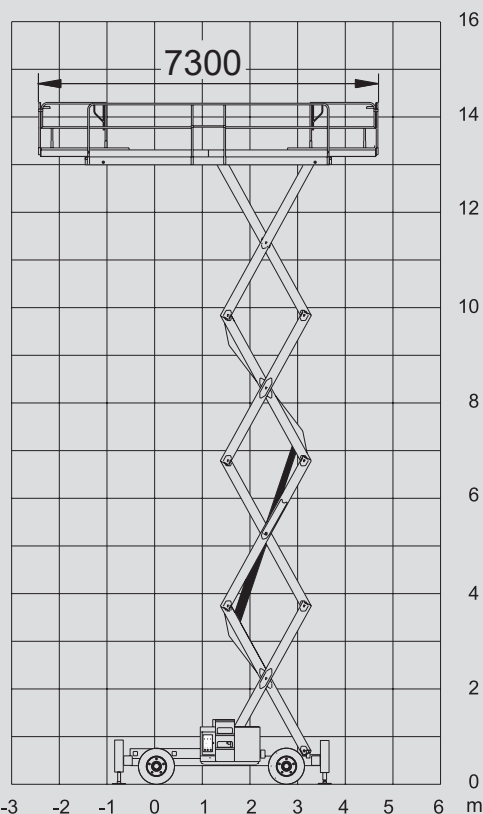

Škaraste platforme

PS 150 D / 4WD

Max. radna visina	15,00 m
Max. visina podesta	13,00 m
Nosivost	500 kg
Širina	2,25 m
Dužina	5,30 m
Visina	2,77 m
Visina (prolaza)	1,91 m
Dimenzije košare - složena	5,30 x 1,90 m
Dimenzije košare - raširena	7,30 x 1,90 m
Težina	6.530 kg
Pogon	Dizel
Stabilizator	Da
Crne gume	Da
Pogon na 4 kotača	Da