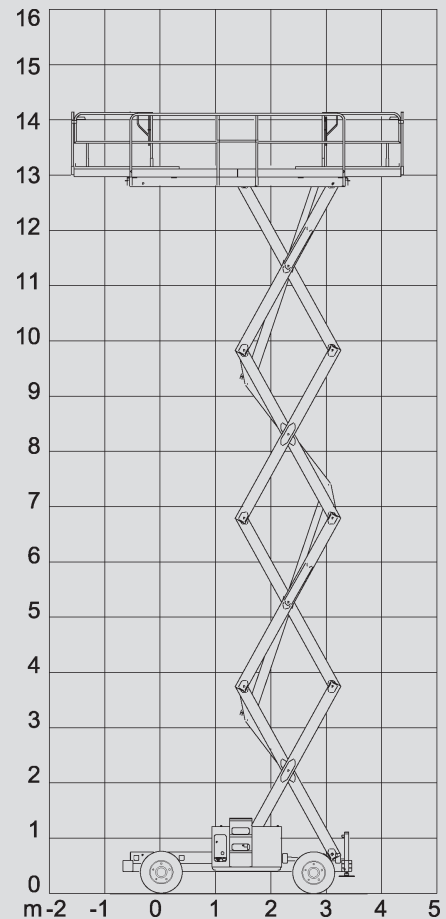

Škaraste platforme

PS 150 D / 4WD

Max. radna visina	15,00 m
Max. visina podesta	13,00 m
Nosivost	500 kg
Širina	2,25 m
Dužina	4,12 m
Visina	2,77 m
Visina (prolaza)	1,91 m
Dimenzije košare - složena	4,00 x 1,89 m
Dimenzije košare - raširena	6,00 x 1,89 m
Težina	6.340 kg
Pogon	Dizel
Stabilizator	Da
Crne gume	Da
Pogon na 4 kotača	Da