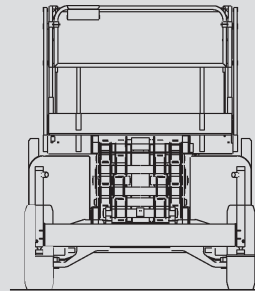

Škaraste platforme

PS 150 D / 4WD

Max. radna visina	15,00 m
Max. visina podesta	13,00 m
Nosivost	500 kg
Širina	2,25 m
Dužina	4,12 m
Visina	2,77 m
Visina (prolaza)	1,91 m
Dimenzije košare - složena	4,00 x 1,89 m
Dimenzije košare - raširena	6,00 x 1,89 m
Težina	6.340 kg
Pogon	Dizel
Stabilizator	Da
Crne gume	Da
Pogon na 4 kotača	Da