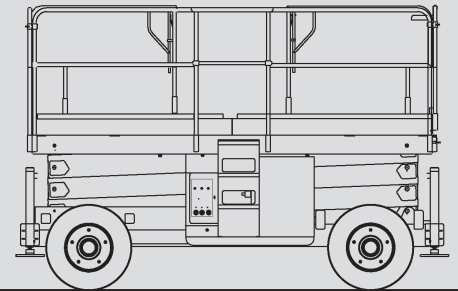

Škaraste platforme

PS 150 D / 4WD

Max. radna visina	15,00 m
Max. visina podesta	13,00 m
Nosivost	500 kg
Širina	2,25 m
Dužina	4,12 m
Visina	2,77 m
Visina (prolaza)	1,91 m
Dimenzije košare - složena	4,00 x 1,89 m
Dimenzije košare - raširena	6,00 x 1,89 m
Težina	6.340 kg
Pogon	Dizel
Stabilizator	Da
Crne gume	Da
Pogon na 4 kotača	Da