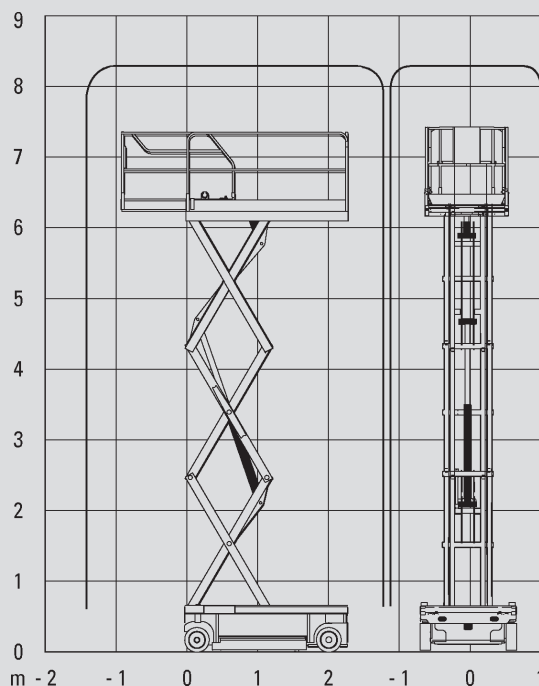

Za daljnje informacije obratite se prodajnom predstavniku ili kontaktirajte naš ured.

Podaci su informativnog karaktera i nisu obvezujući. Tehnički podaci su dobiveni od strane proizvođača. Zadržavamo pravo izmjene specifikacija i / ili modela bez predhodne najave.