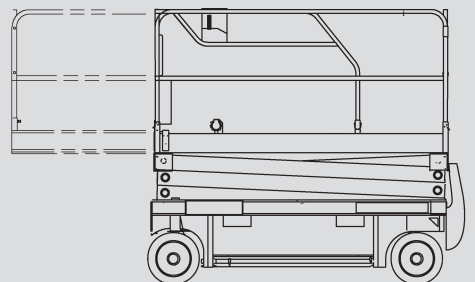

Škaraste platforme

PS 80 E

Max. radna visina	8,25 m
Max. visina podesta	6,25 m
Nosivost	450 kg
Širina	1,20 m
Dužina	2,45 m
Visina	2,14 m
Visina (prolaza)	1,28 m
Dimenzije košare - složena	2,30 x 1,20 m
Dimenzije košare - raširena	3,22 x 1,20 m
Težina	1.950 kg
Pogon	Električni
Stabilizator	Ne
Crne gume	Ne
Pogon na 4 kotača	Ne