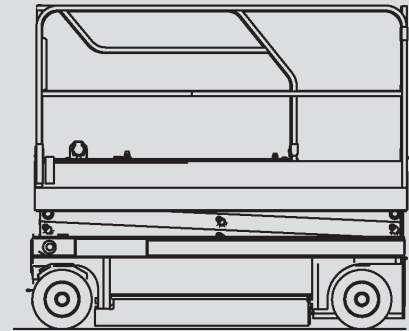

Škaraste platforme

PS 80 E

Max. radna visina	8,20 m
Max. visina podesta	6,20 m
Nosivost	350 kg
Širina	0,81 m
Dužina	2,48 m
Visina	2,00 m
Visina (prolaza)	1,13 m
Dimenzije košare - složena	2,30 x 0,80 m
Dimenzije košare - raširena	3,22 x 0,80 m
Težina	1.730 kg
Pogon	Električni
Stabilizator	Ne
Crne gume	Ne
Pogon na 4 kotača	Ne