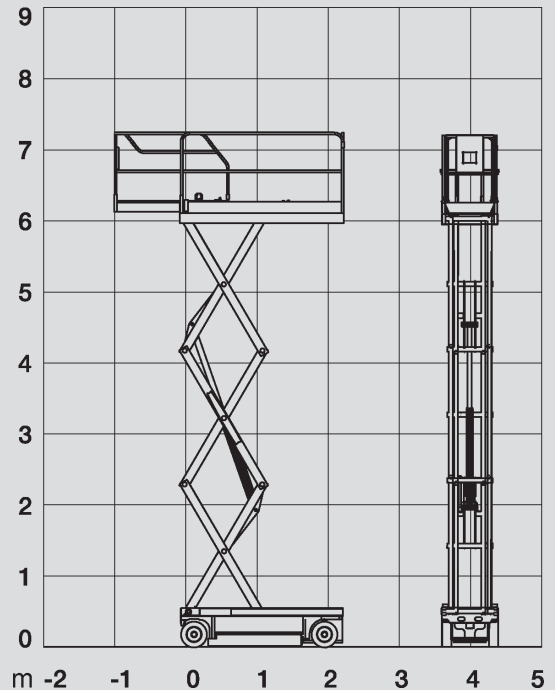

Škaraste platforme

PS 80 E

Max. radna visina	8,20 m
Max. visina podesta	6,20 m
Nosivost	350 kg
Širina	0,81 m
Dužina	2,48 m
Visina	2,00 m
Visina (prolaza)	1,13 m
Dimenzije košare - složena	2,30 x 0,80 m
Dimenzije košare - raširena	3,22 x 0,80 m
Težina	1.730 kg
Pogon	Električni
Stabilizator	Ne
Crne gume	Ne
Pogon na 4 kotača	Ne