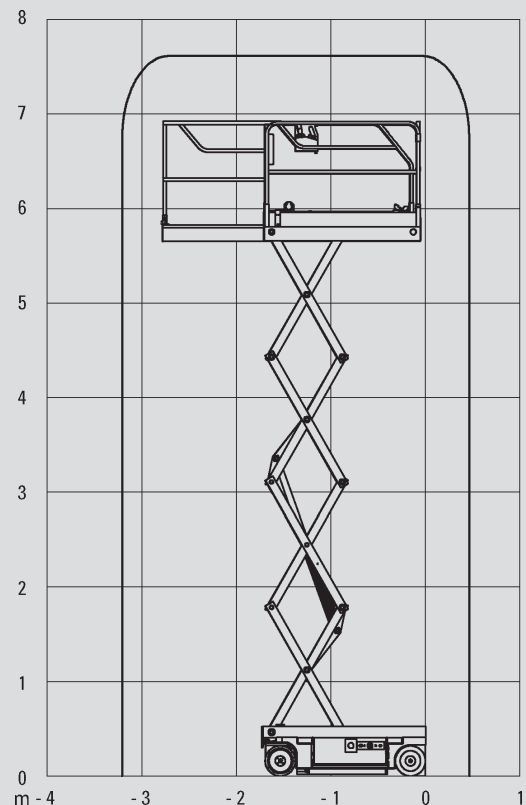

Škaraste platforme

PS 80 E

Max. radna visina	7,80 m
Max. visina podesta	5,80 m
Nosivost	230 kg
Širina	0,76 m
Dužina	1,90 m
Visina	2,00 m
Visina (prolaza)	2,00 m
Dimenzije košare - složena	1,68 x 0,70 m
Dimenzije košare - raširena	2,59 x 0,70 m
Težina	1.370 kg
Pogon	Električni
Stabilizator	Ne
Crne gume	Ne
Pogon na 4 kotača	Ne