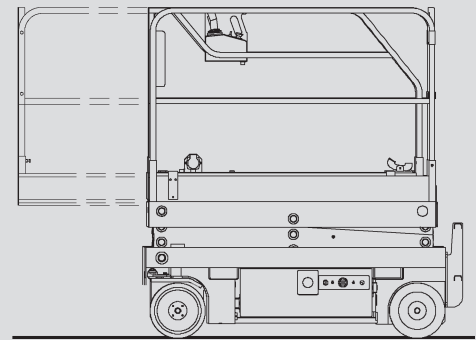

Škaraste platforme

PS 80 E

Max. radna visina	7,80 m
Max. visina podesta	5,80 m
Nosivost	230 kg
Širina	0,76 m
Dužina	1,90 m
Visina	2,00 m
Visina (prolaza)	2,00 m
Dimenzije košare - složena	1,68 x 0,70 m
Dimenzije košare - raširena	2,59 x 0,70 m
Težina	1.370 kg
Pogon	Električni
Stabilizator	Ne
Crne gume	Ne
Pogon na 4 kotača	Ne