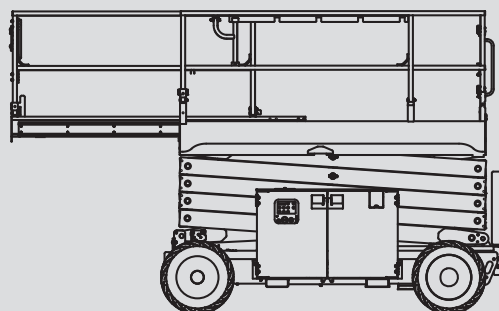

Škaraste platforme

PS 120 E/A

Max. radna visina	11,75 m
Max. visina podesta	9,75 m
Nosivost	454 kg
Širina	1,75 m
Dužina	3,12 m
Visina	2,59 m
Visina (prolaza)	1,92 m
Dimenzije košare - složena	2,79 x 1,60 m
Dimenzije košare - raširena	3,71 x 1,60 m
Težina	3.872 kg
Pogon	Električni
Stabilizator	Da
Crne gume	Ne
Pogon na 4 kotača	Ne