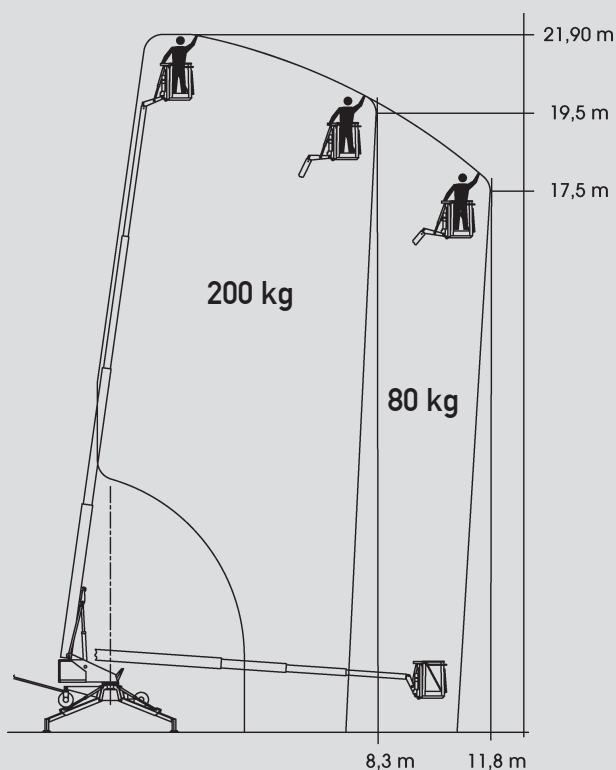

Specijalne platforme

PSR 220 E

Max. radna visina	22,00 m
Max. visina podesta	20,00 m
Nosivost	200 kg
Max. radijus	11,80 m
Širina	1,20 m
Dužina	7,90 m
Visina	2,14 m
Dimenzije košare	1,10x1,20x0,70 m
Max. širina stabilizatora	4,10 m
Težina	2.300 kg
Pogon	Električni