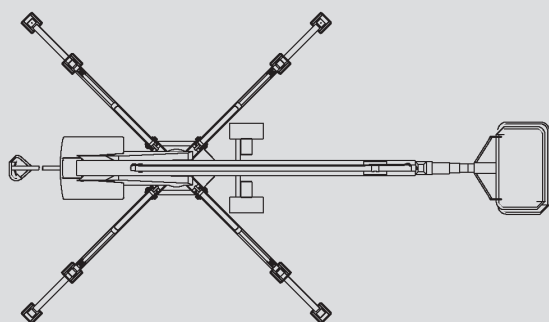

Specijalne platforme

PSR 220 E

Max. radna visina	22,00 m
Max. visina podesta	20,00 m
Nosivost	200 kg
Max. radijus	11,80 m
Širina	1,20 m
Dužina	7,90 m
Visina	2,14 m
Dimenzije košare	1,10x1,20x0,70 m
Max. širina stabilizatora	4,10 m
Težina	2.300 kg
Pogon	Električni