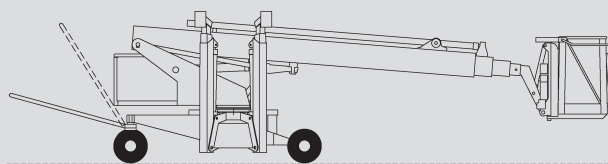

Specijalne platforme

PSR 220 E

Max. radna visina	22,00 m
Max. visina podesta	20,00 m
Nosivost	200 kg
Max. radijus	11,80 m
Širina	1,20 m
Dužina	7,90 m
Visina	2,14 m
Dimenzije košare	1,10x1,20x0,70 m
Max. širina stabilizatora	4,10 m
Težina	2.300 kg
Pogon	Električni