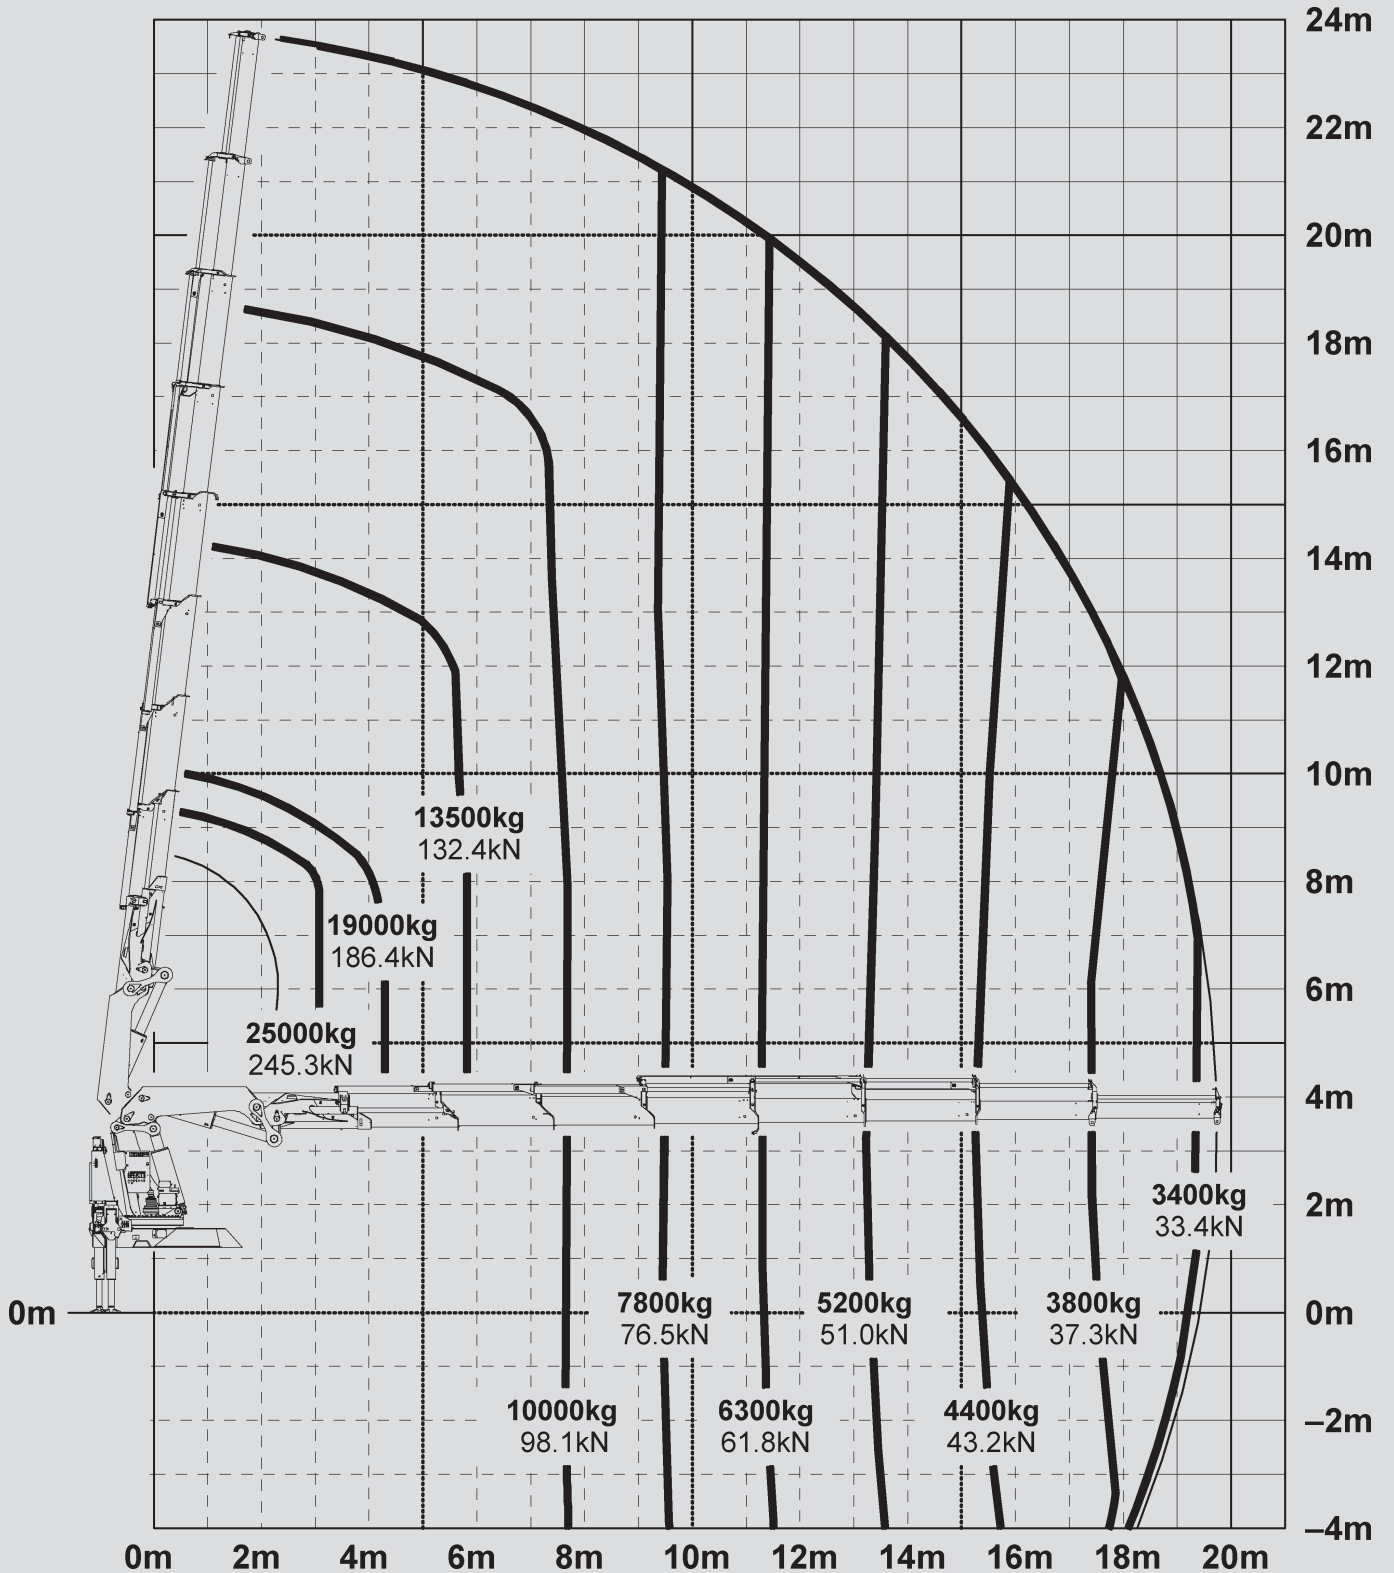

				<b>DIN</b>
100002G	-	8,6m	360°	75%

# PLK 100

Ladekrane

Loader Cranes

				<b>DIN</b>
100002G	J 170 E	8,6m	360°	75%